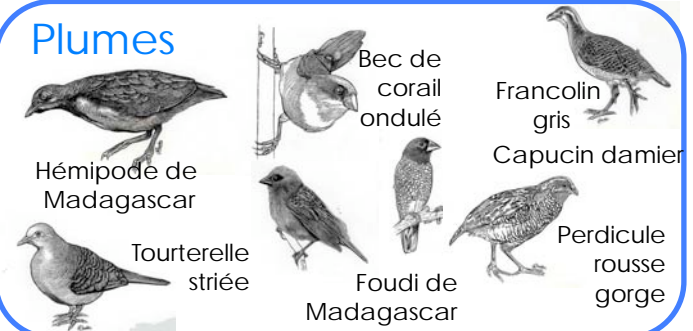

Yeux, bouche

Squelette interne, 4 membres

4 doigts à la main, pattes arrières sauteuses

Poils, pavillons de l'oreille

Ecailles soudées entre elles

Plumes

Coutil

Caille jabot rouge

Squelette externe articulé, 6 pattes, 1 paire d'antennes

Constriction abdominale

Elytres

Collection « champ de canne à sucre »

Yeux, bouche

Squelette interne, 4 membres

4 doigts à la
main, pattes
arrières
sauteuses

Poils, pavillons de l'oreille

Ecailles soudées entre elles

Plumes

Squelette externe articulé, 6
pattes, 1 paire d'antennes

Constriction
abdominale

Guêpe poliste

Elytres

Hanneton de
Madagascar

Collection « champ de canne à sucre »

Yeux, bouche

Squelette interne, 4 membres

4 doigts à la main, pattes arrières sauteuses

Poils, pavillons de l'oreille

Ecailles soudées entre elles

Plumes

Squelette externe articulé, 6 pattes, 1 paire d'antennes