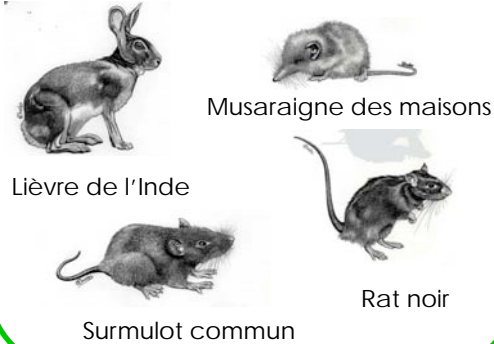

Yeux, bouche

Squelette interne, 4 membres

4 doigts à la main, pattes arrières sauteuses

Poils, pavillons de l'oreille

Ecailles soudées entre elles

Plumes

Coutil

Caille jabot rouge

Squelette externe articulé, 6 pattes, 1 paire d'antennes

Constriction abdominale

Elytres

Collection « champ de canne à sucre »

Yeux, bouche

Squelette interne, 4 membres

4 doigts à la
main, pattes
arrières
sauteuses

Poils, pavillons de l'oreille

Ecailles soudées entre elles

Plumes

Squelette externe articulé, 6
pattes, 1 paire d'antennes

Constriction
abdominale

Guêpe poliste

Elytres

Hanneton de
Madagascar

Collection « champ de canne à sucre »

Yeux, bouche

Squelette interne, 4 membres

4 doigts à la main, pattes arrières sauteuses

Poils, pavillons de l'oreille

Ecailles soudées entre elles

Plumes

Squelette externe articulé, 6 pattes, 1 paire d'antennes