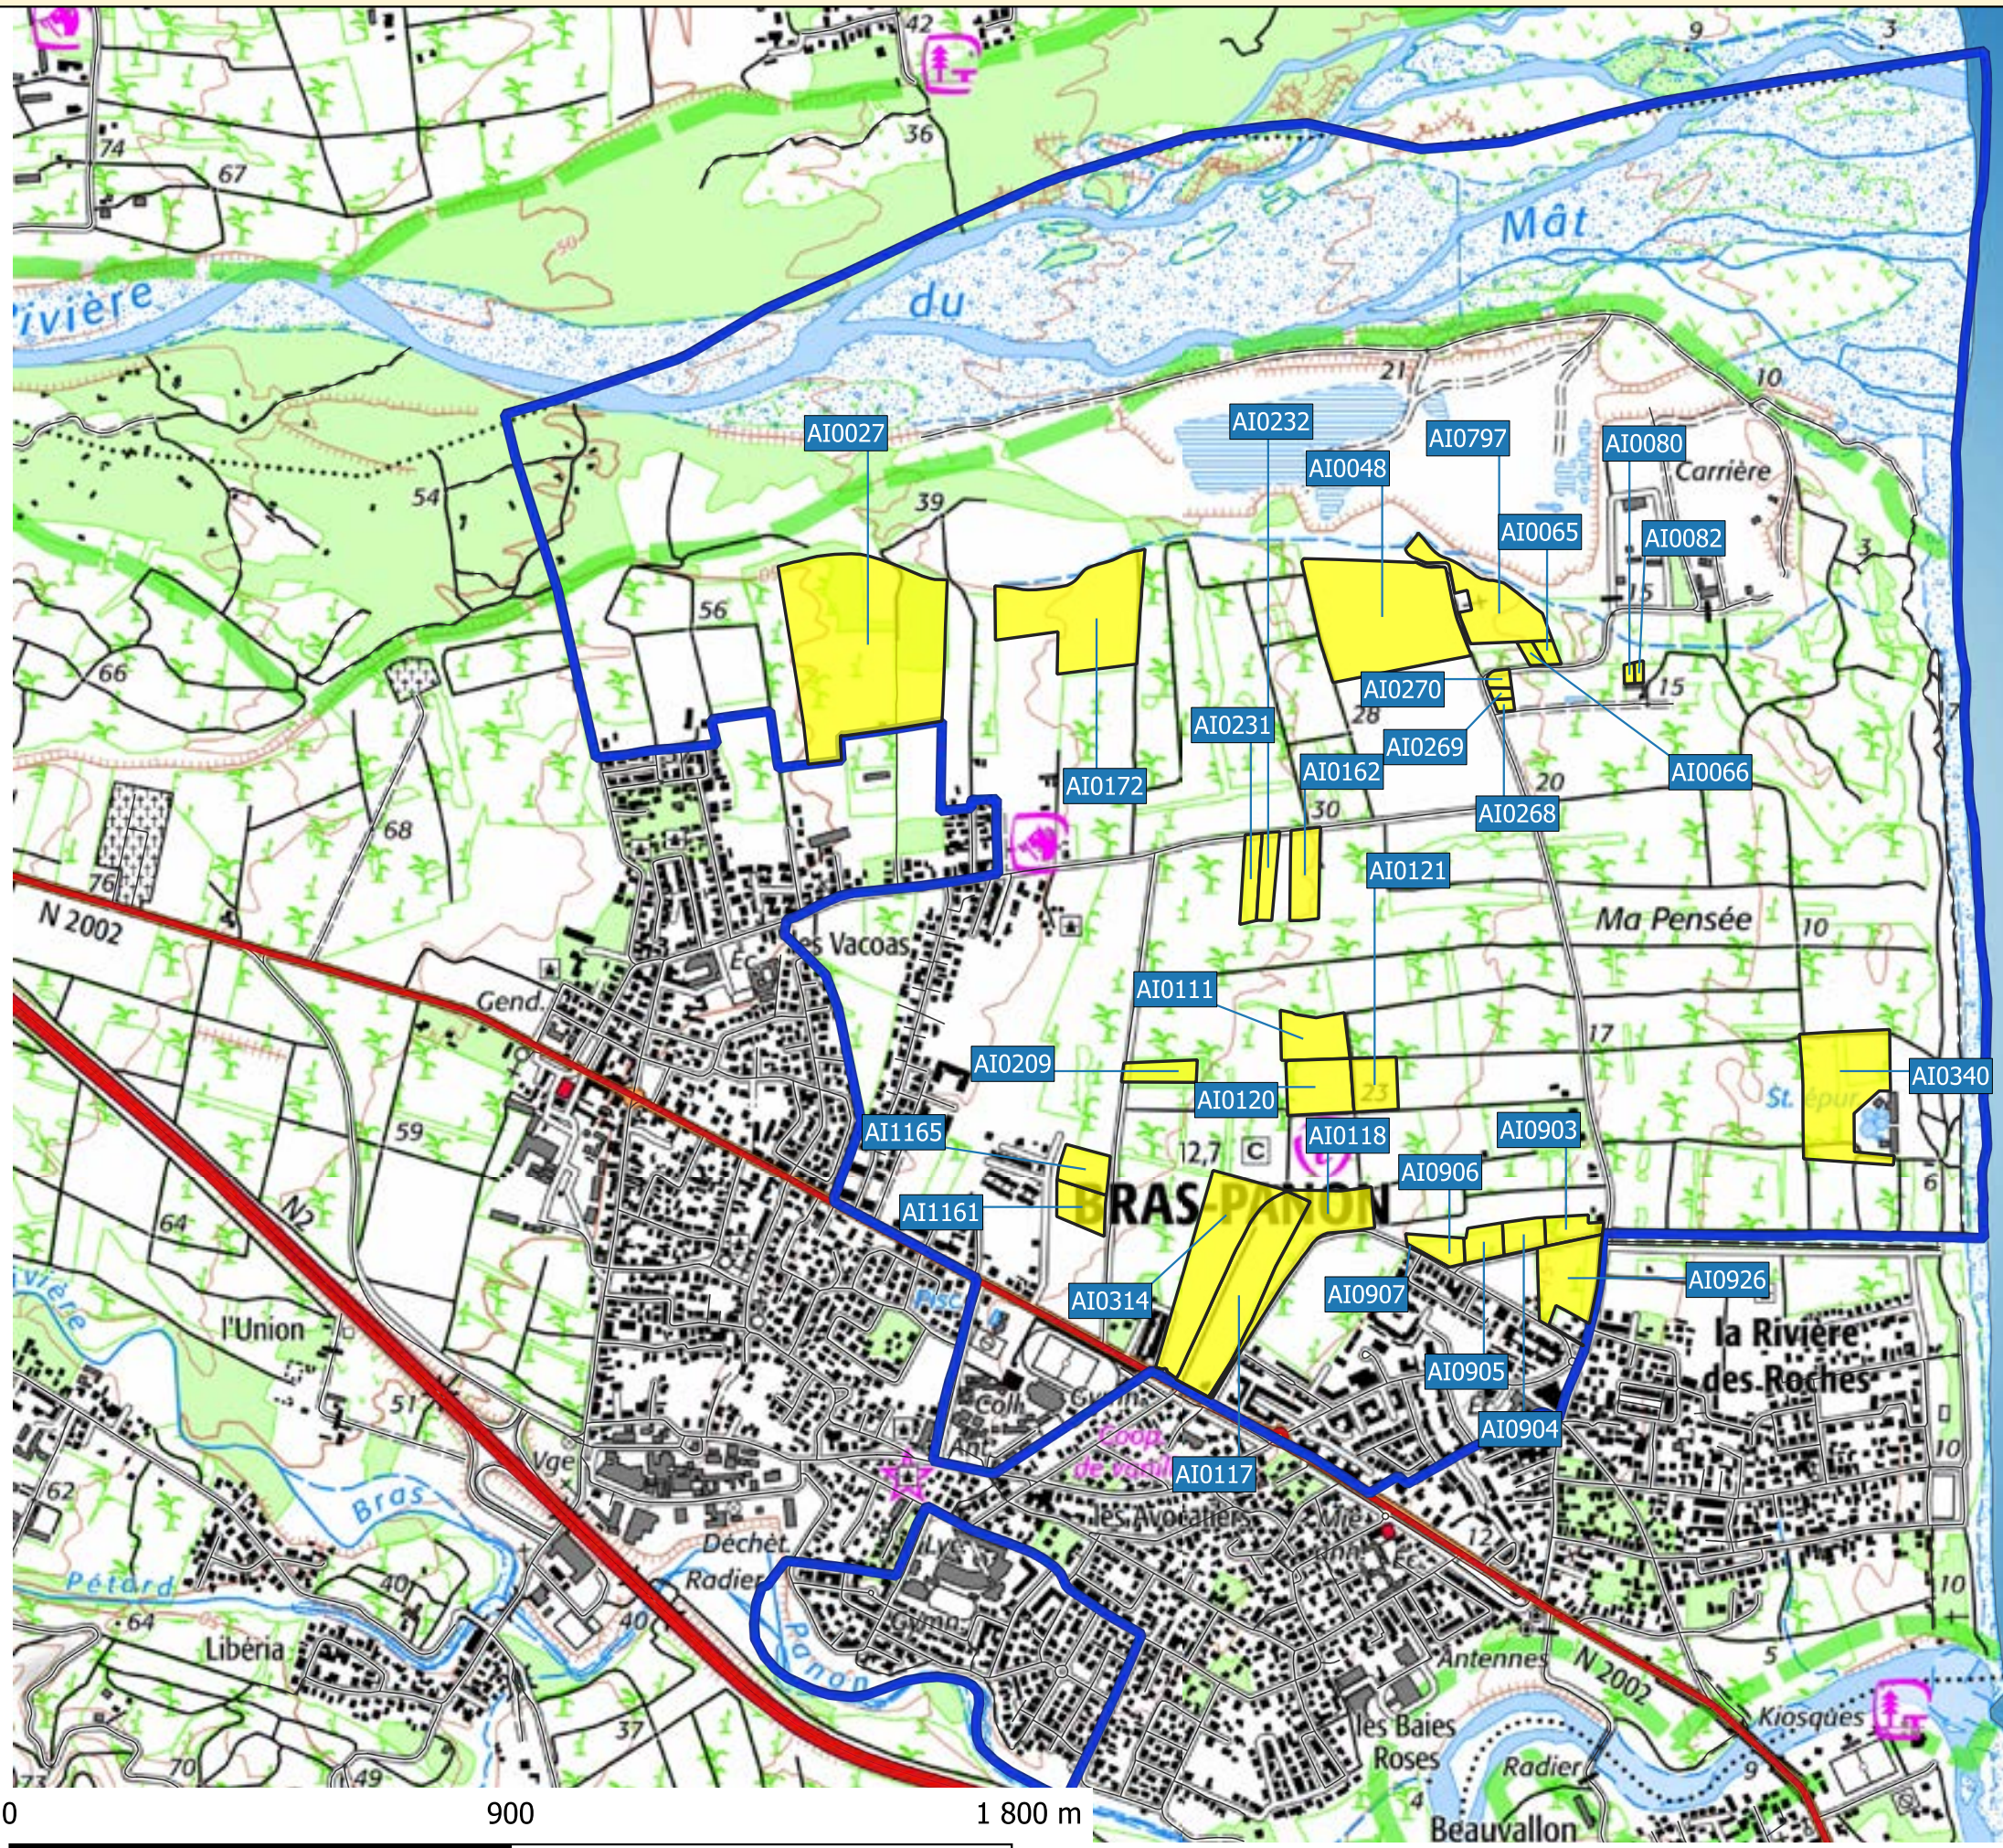

**DOSSIER
D'ENQUETE PUBLIQUE
ADMINISTRATIVE
du 28 mars au 28 avril 2025
(2^{EME} PARTIE)**

**MISE EN ŒUVRE DE LA
PROCEDURE DE MISE EN VALEUR DES TERRES INCULTES
OU MANIFESTEMENT SOUS EXPLOITEES
SUR
LA COMMUNE DE BRAS PANON**

**REGISTRE DES PLANS
DES PROPRIETES CONCERNEES**

PLAN DE SITUATION
COMMUNE DE BRAS-PANON – SECTION AI
Enquête Publique

LEGENDE

Enquête Publique

Section

Admin

routes

Autre Route

Nationale

PLAN DE SITUATION
COMMUNE DE BRAS-PANON – SECTION AD
Enquête Publique

LEGENDE

- Enquête Publique
- Section
- Admin routes
 - Autre Route
 - Départementale
 - Nationale

PLAN DE SITUATION
COMMUNE DE BRAS-PANON – SECTION AK
Enquête Publique

Autre Route

Nationale