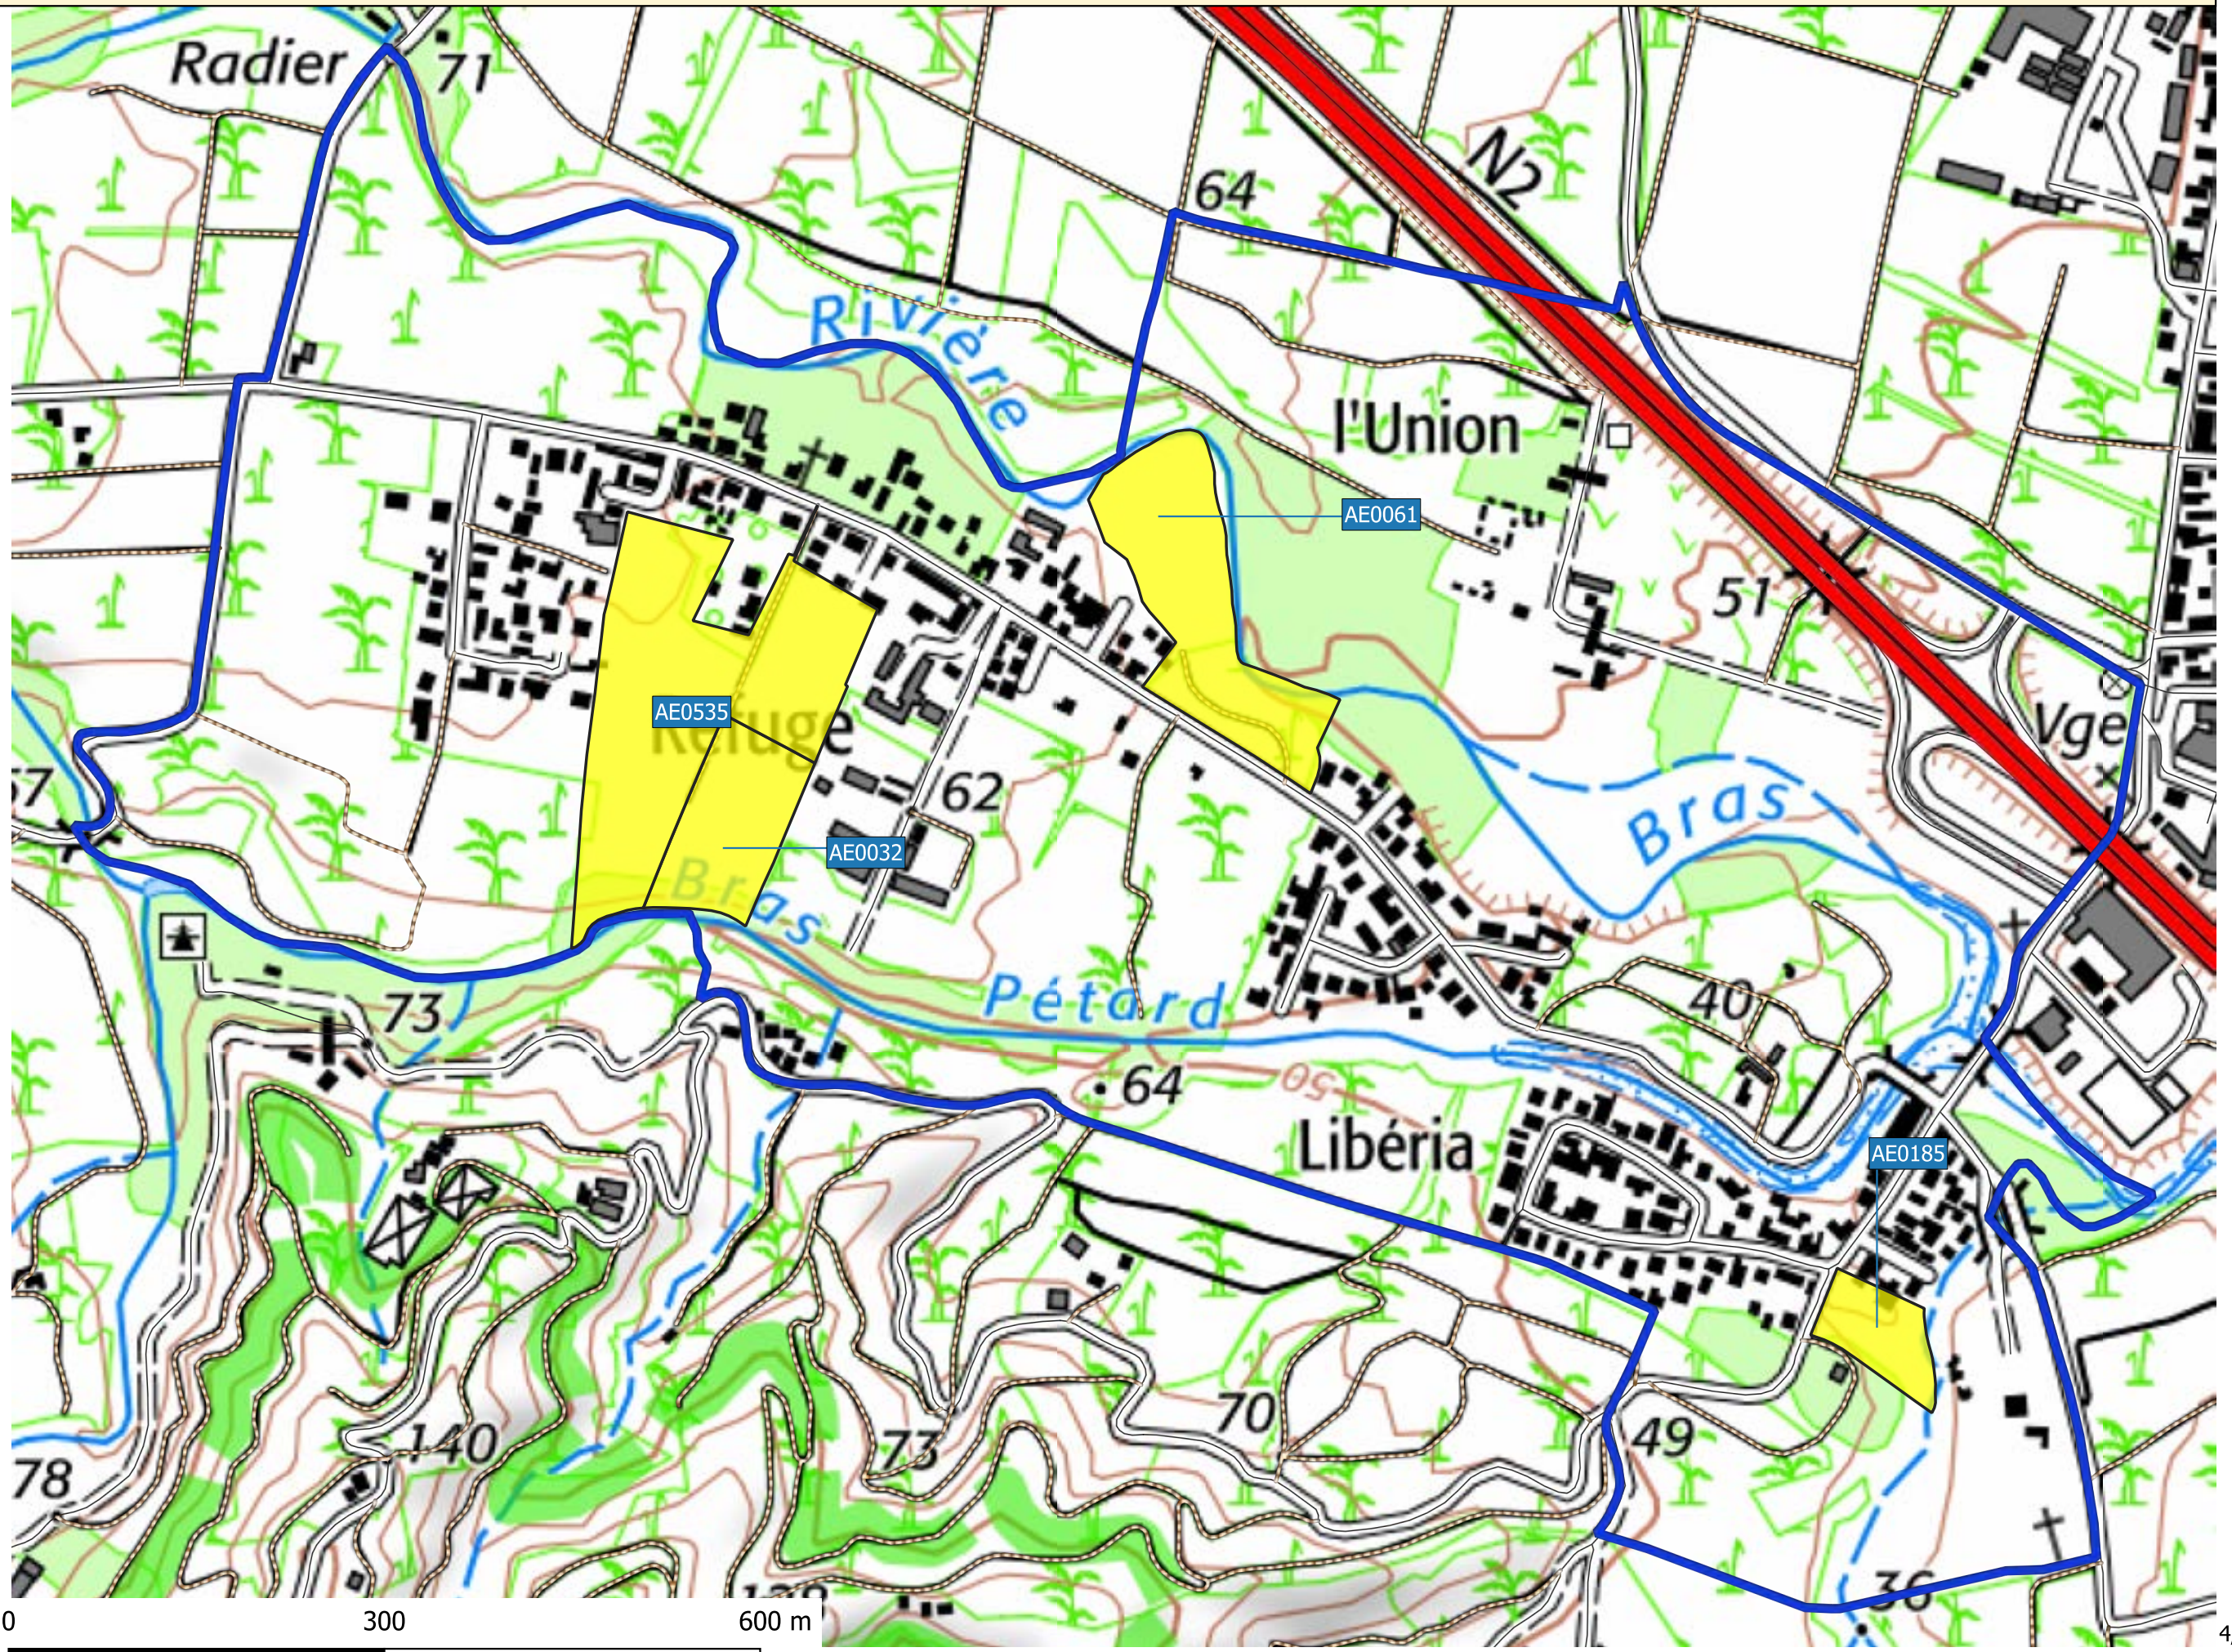

BRAS-PANON

- LEGENDE**
- Enquête Publique
 - Section
 - Admin routes
 - Chemin
 - Autre Route
 - Nationale

PLAN DE SITUATION
COMMUNE DE BRAS-PANON – SECTION AE
Enquête Publique

LEGENDE

- Enquête Publique
- Section
- Admin routes
- Chemin
- Autre Route
- Nationale

Autre Route

Nationale