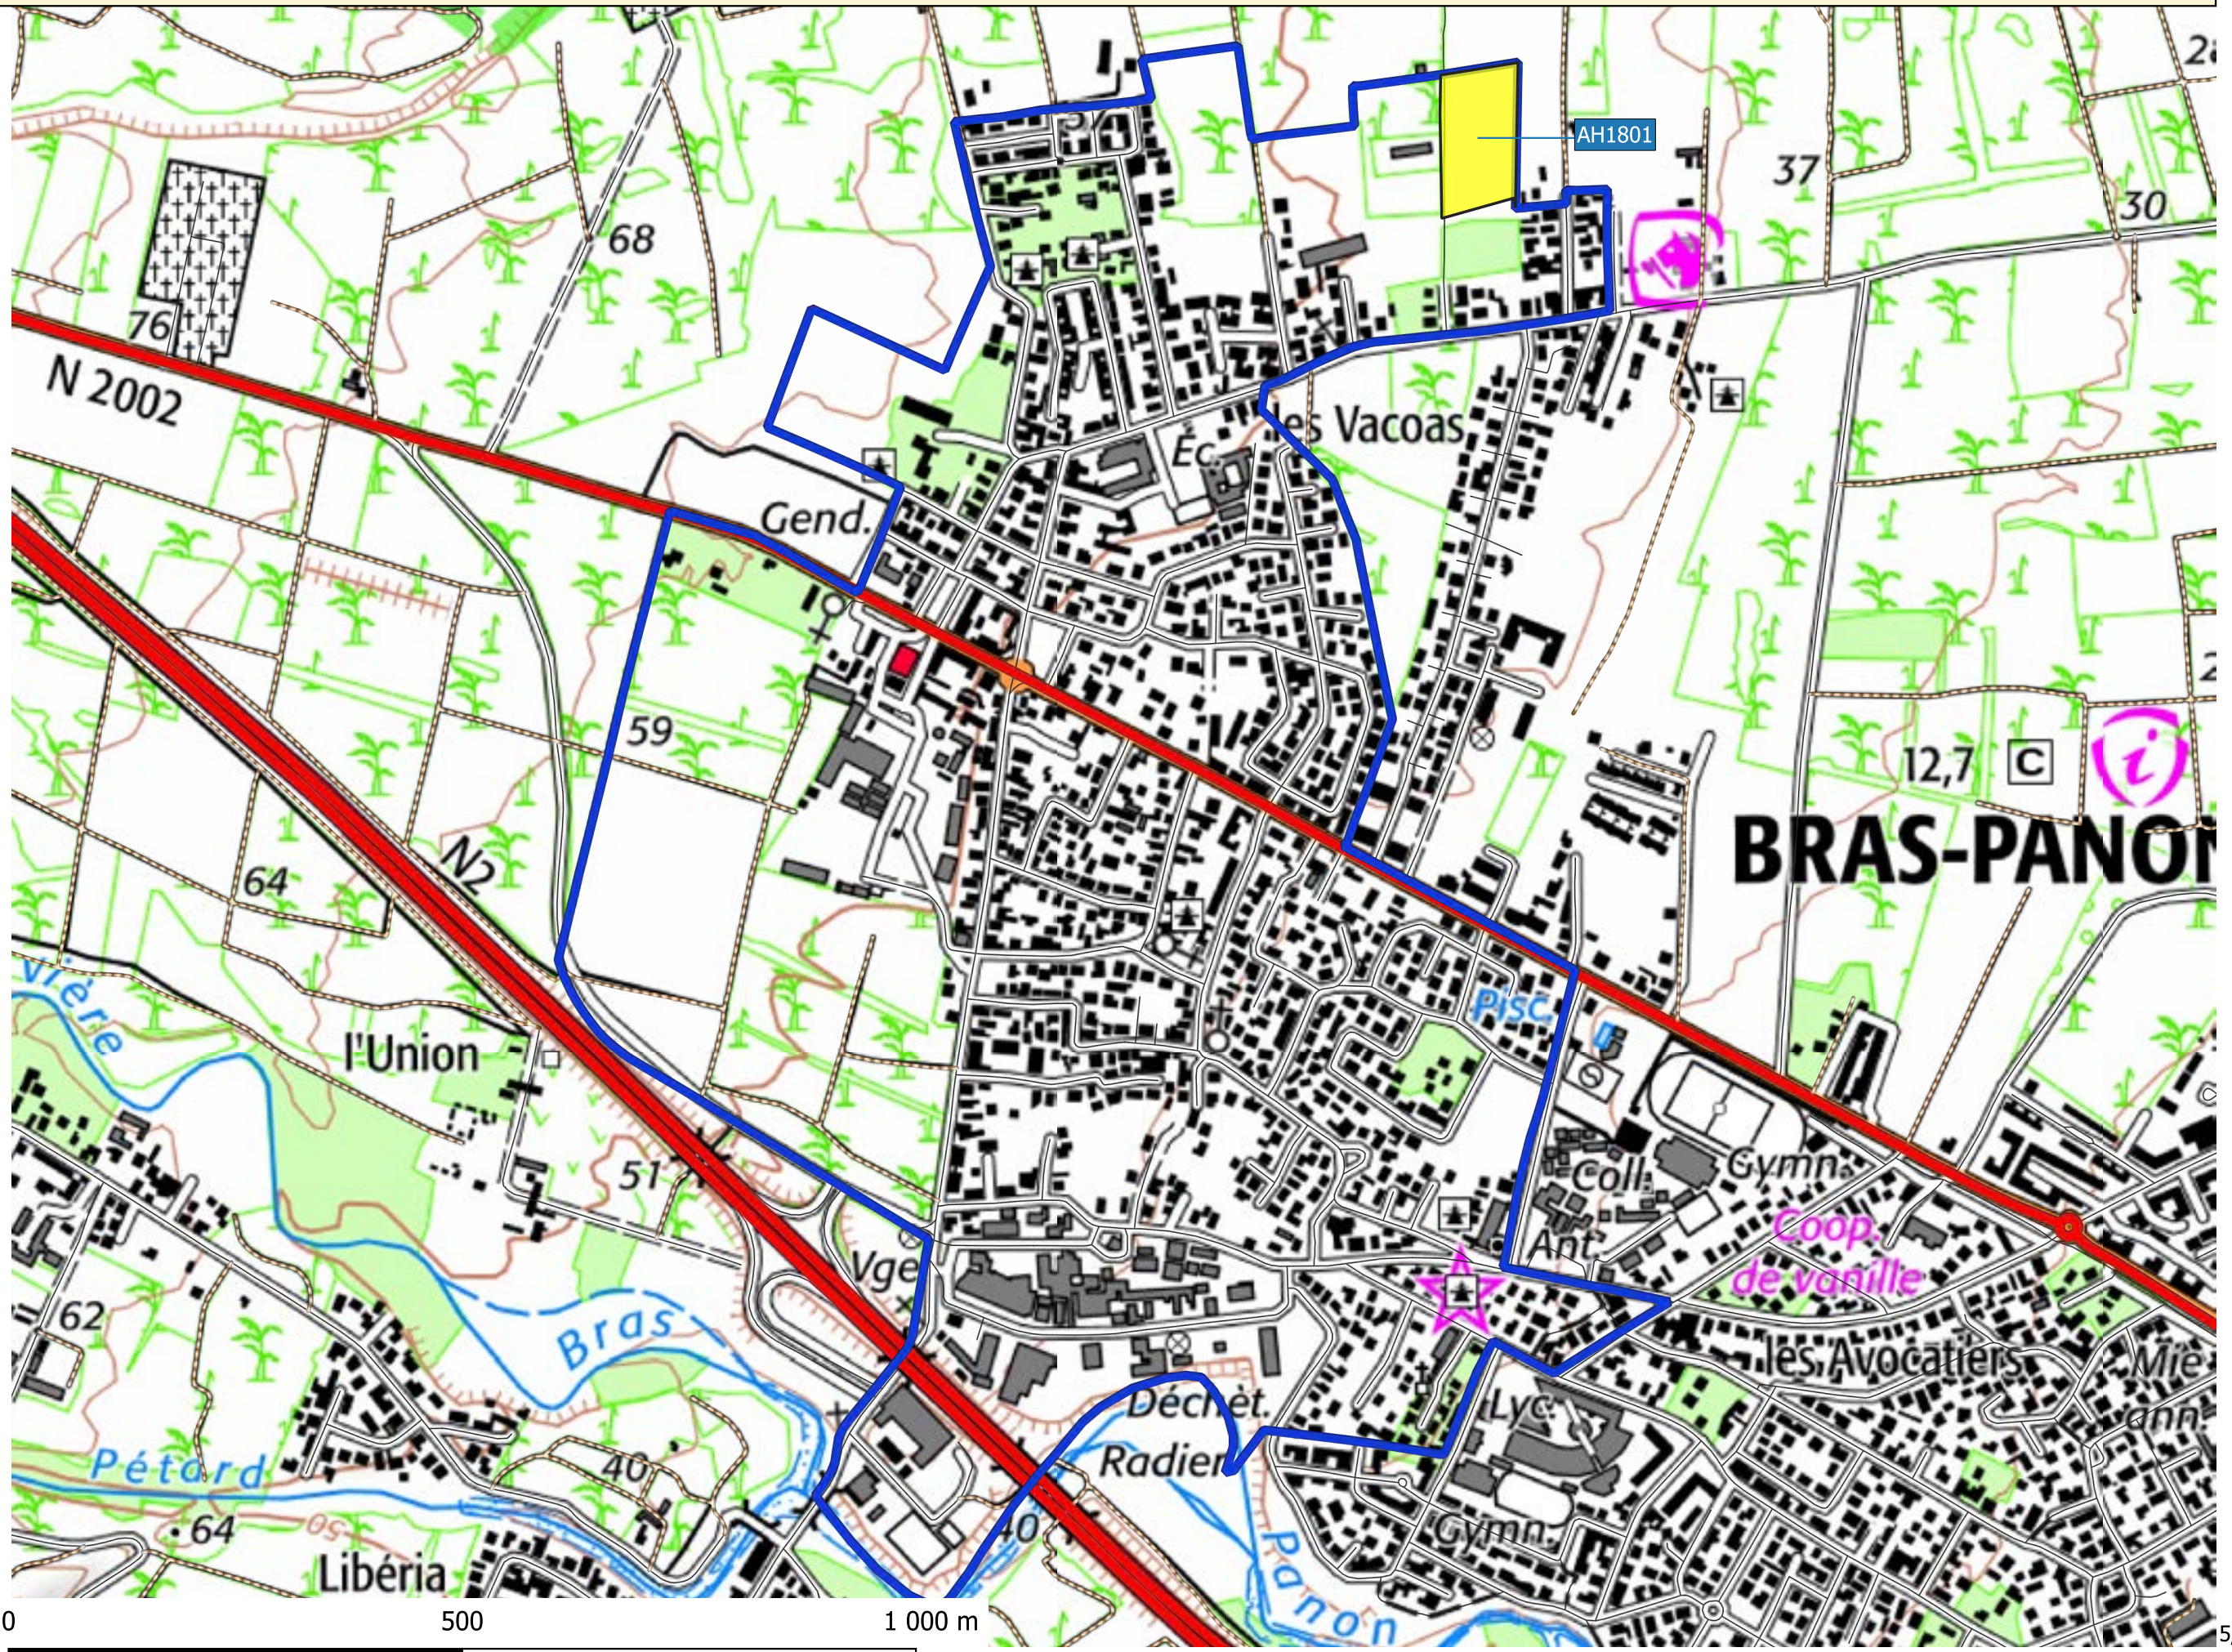

PLAN DE SITUATION
COMMUNE DE BRAS-PANON – SECTION AH
Enquête Publique

1. **LEGENDE**
2. Enquête Publique
   - Section
   - Admin routes
   - Chemin
   - Autre Route
   - Nationale