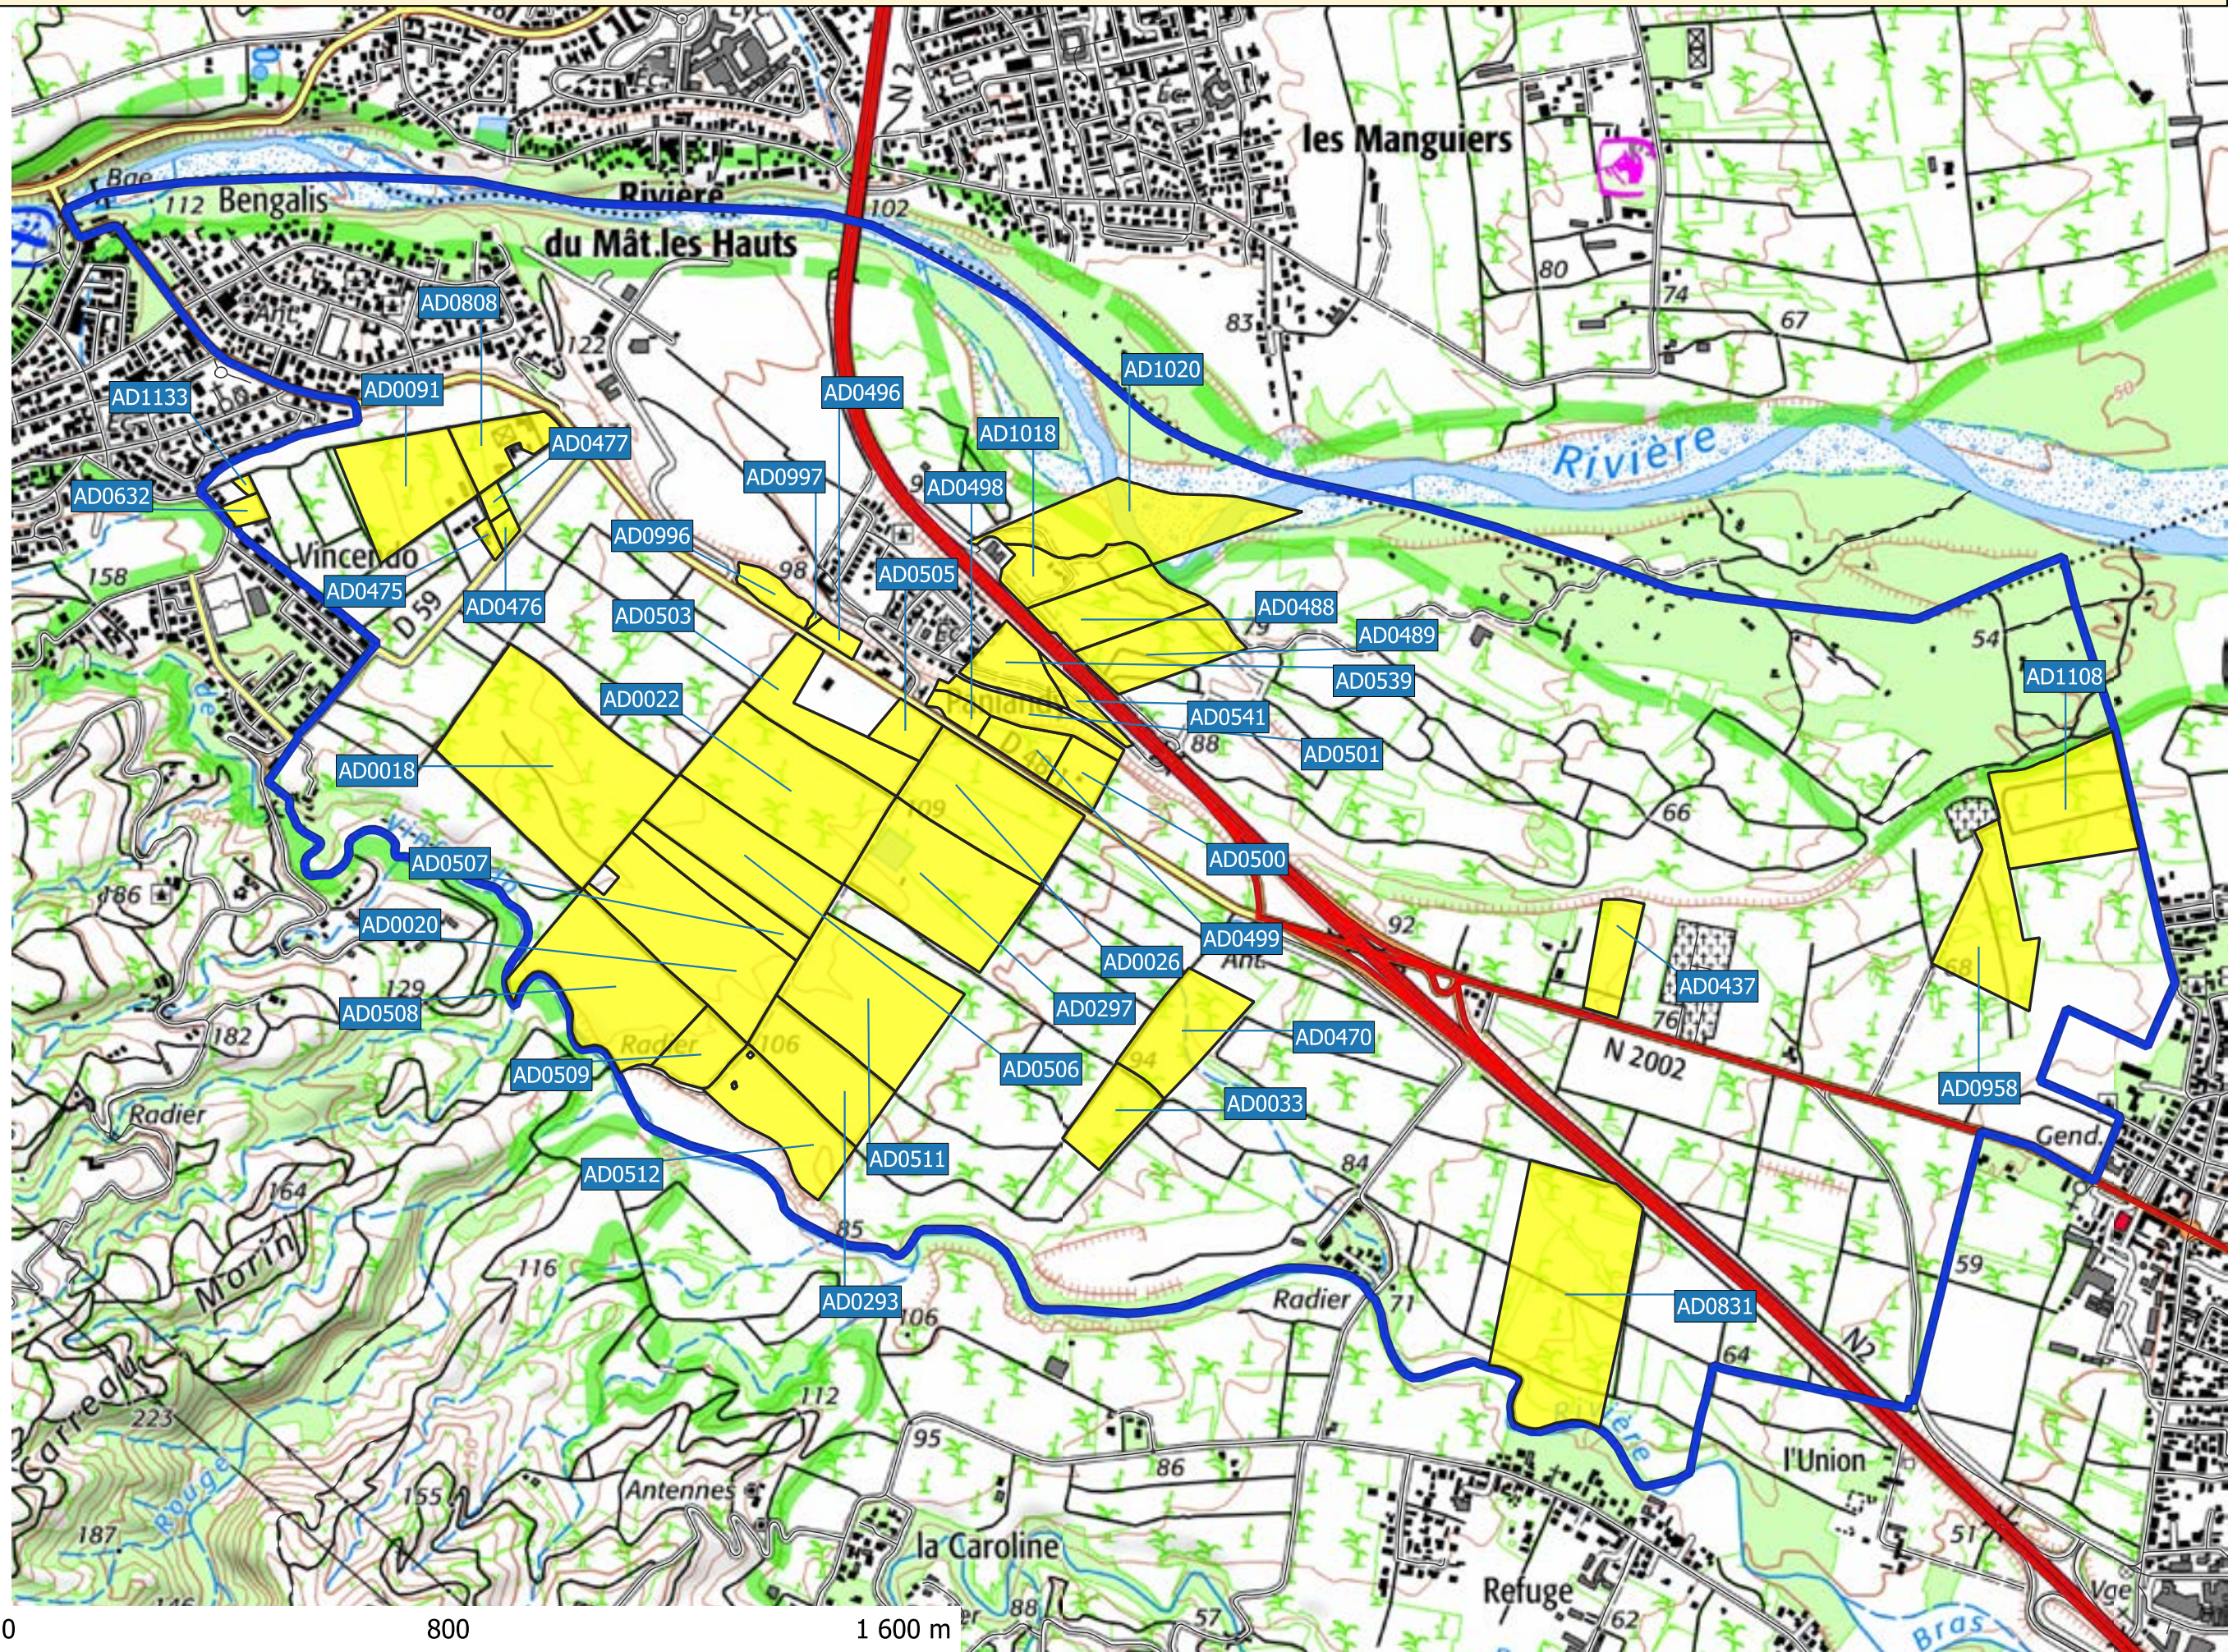

**REGISTRE DES PLANS
DES PROPRIETES CONCERNEES**

PLAN DE SITUATION
COMMUNE DE BRAS-PANON – SECTION AI
Enquête Publique

LEGENDE

Enquête Publique

Section

Admin

routes

Autre Route

Nationale

PLAN DE SITUATION
COMMUNE DE BRAS-PANON – SECTION AD
Enquête Publique

LEGENDE

- Enquête Publique
- Section
- Admin routes
 - Autre Route
 - Départementale
 - Nationale

PLAN DE SITUATION
COMMUNE DE BRAS-PANON – SECTION AK
Enquête Publique

BRAS-PANON

- LEGENDE**
- Enquête Publique
 - Section
 - Admin routes
 - Chemin
 - Autre Route
 - Nationale

PLAN DE SITUATION
COMMUNE DE BRAS-PANON – SECTION AE
Enquête Publique

LEGENDE

- Enquête Publique
- Section
- Admin routes
- Chemin
- Autre Route
- Nationale

Autre Route

Nationale