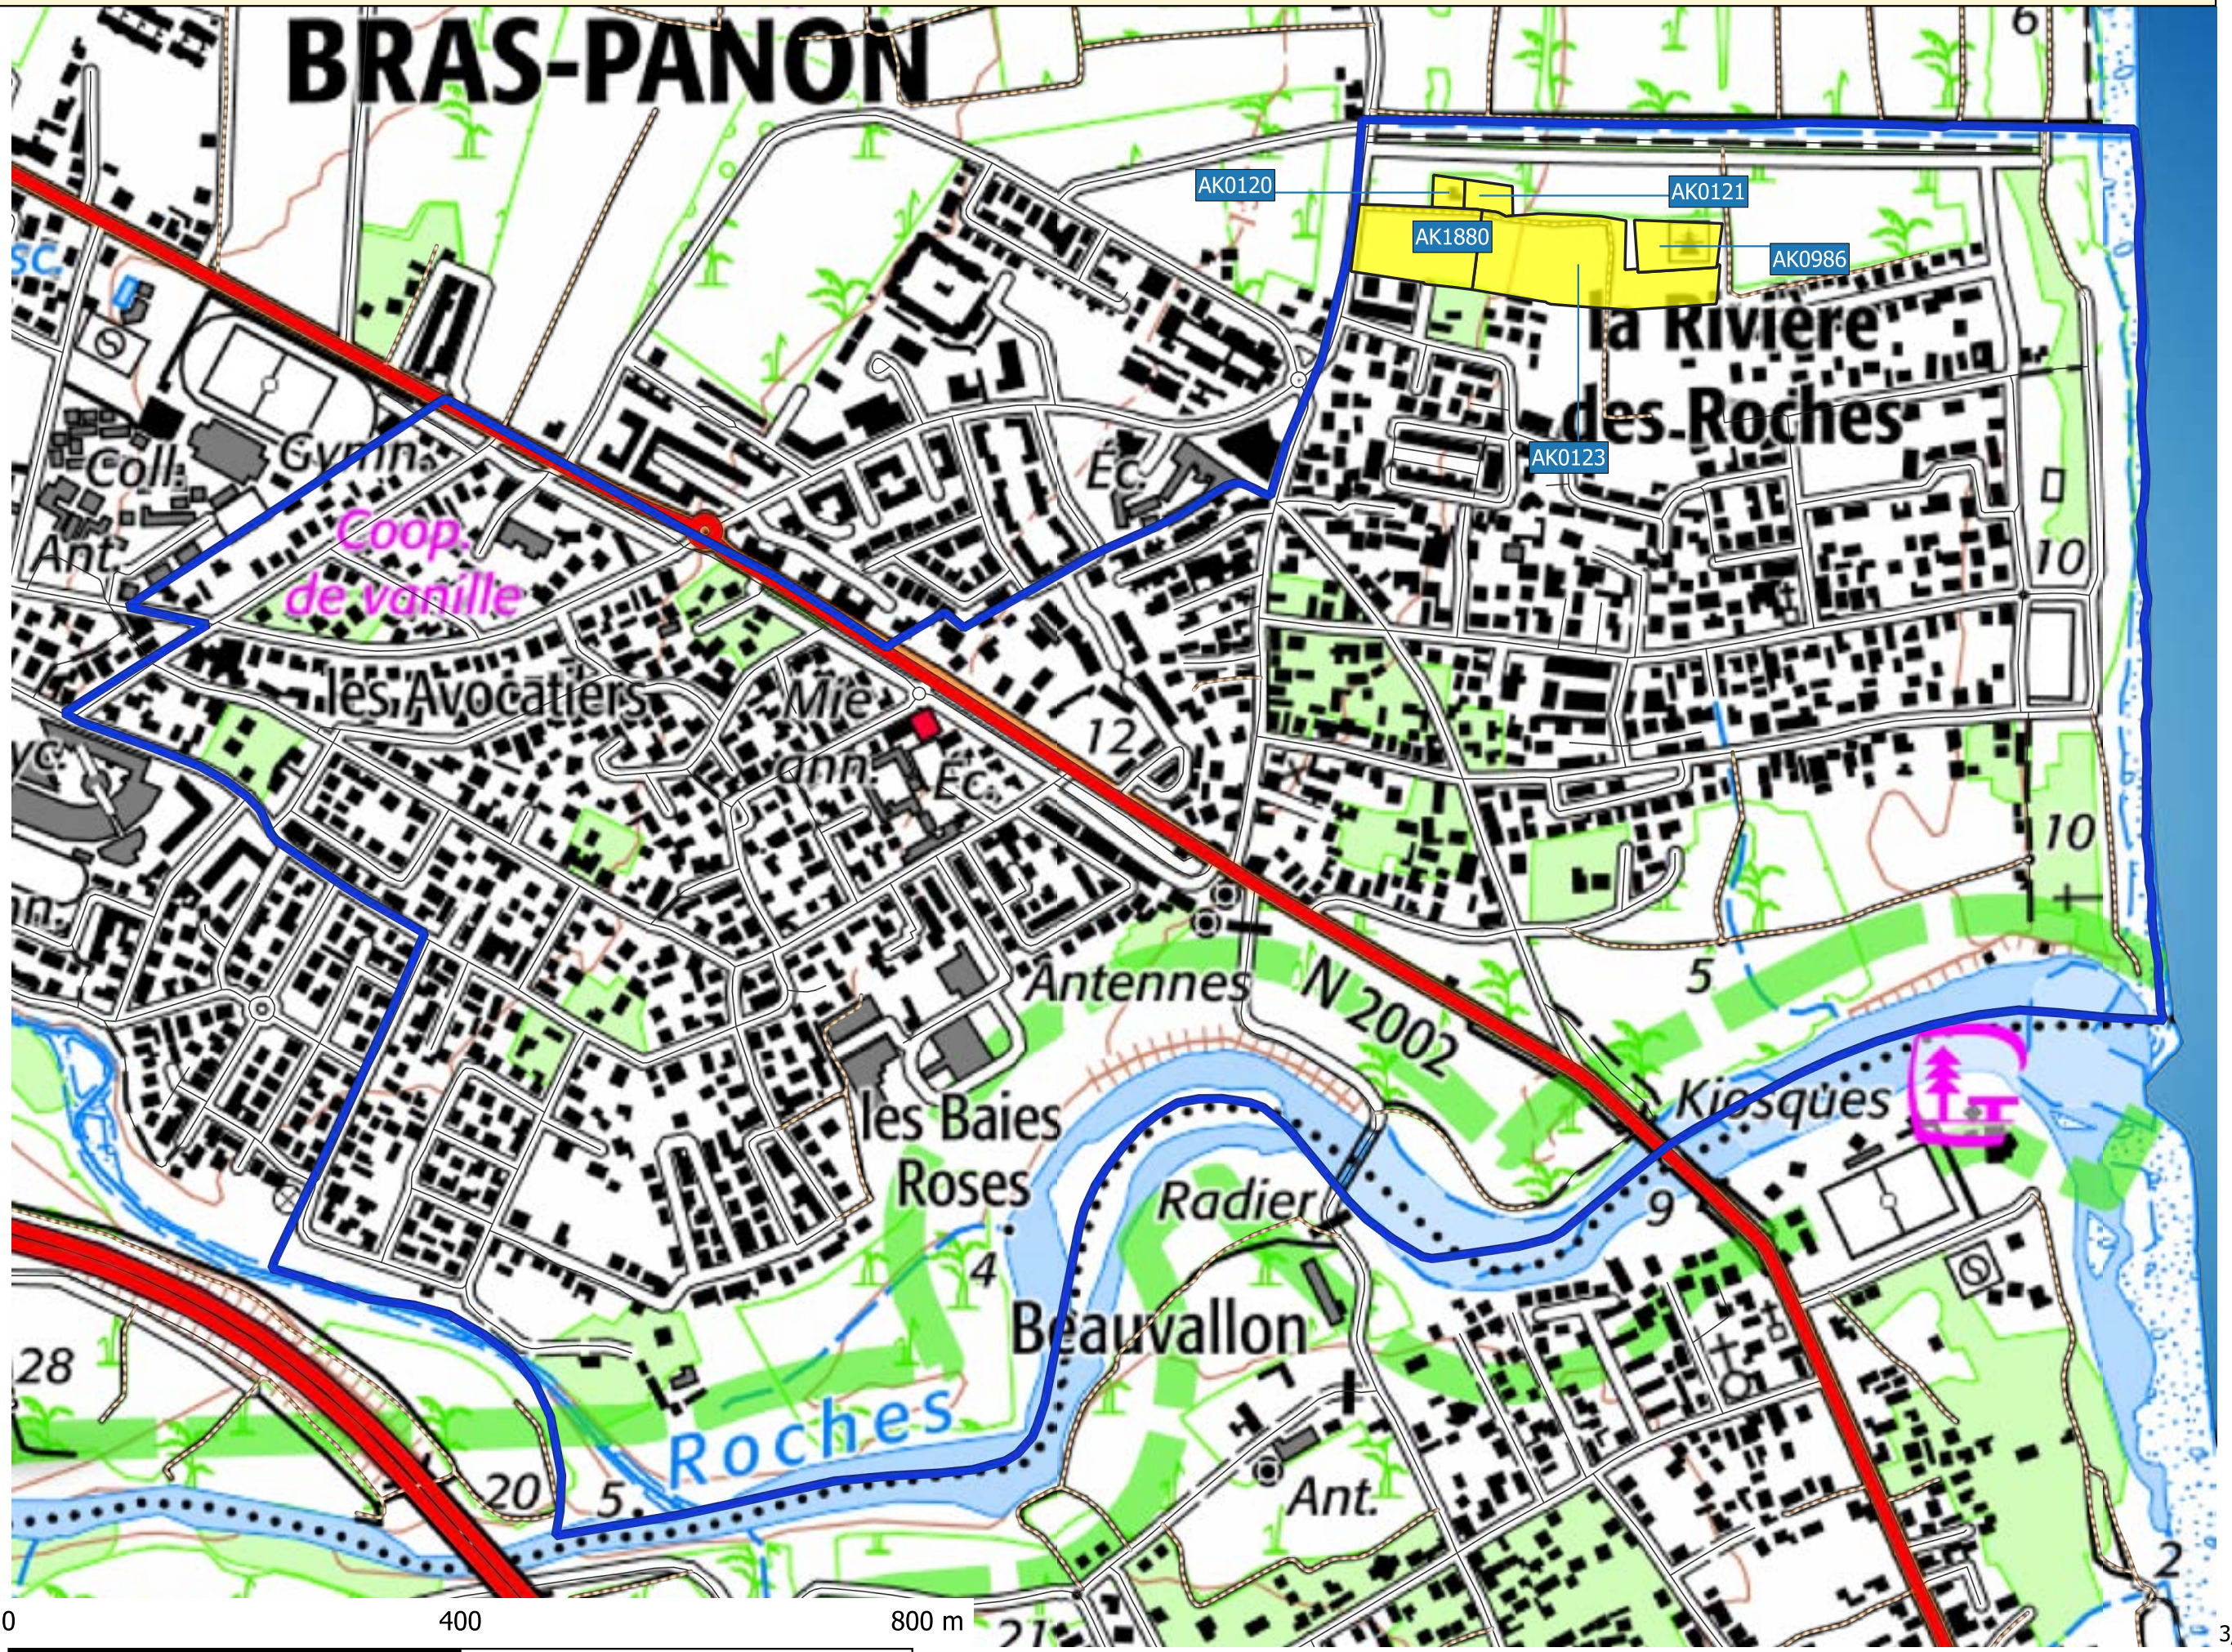

PLAN DE SITUATION
COMMUNE DE BRAS-PANON – SECTION AK
Enquête Publique

BRAS-PANON

1. **LEGENDE**
2. Enquête Publique
   - Section
   - Admin routes
   - Chemin
   - Autre Route
   - Nationale